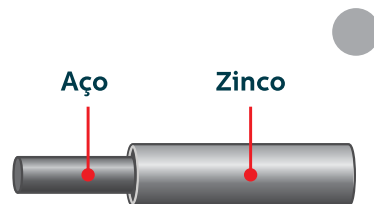

Sua versatilidade permite aplicação em requadros metálicos, lixeiras, gôndolas, guarda-corpos, janelas etc.

Amplio portfólio para atender serralherias.

Malha (cm)	Fio (mm)	Alturas (m)
1,5 x 1,5	1,65	1,00 - 1,50
2,5 x 2,5	1,50 - 2,00	1,02 - 1,52
5 x 5	2,00 - 2,76	1,02 - 1,52
Rolos de 15 m