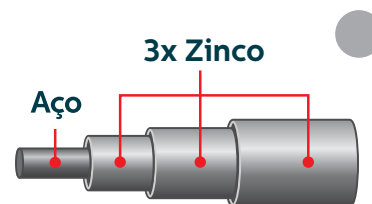

## Crimpagem

um detalhe que faz toda a diferença.

A crimpagem é uma pequena curvatura presente nos fios horizontais que facilita muito a instalação e a manutenção da tela, além de proporcionar um cercamento sempre uniforme e bonito.

## Exclusividade Belgo

Com excelente custo-benefício, Belgo Leve é de fácil instalação e ideal para aplicações em geral.

Malha (cm)	Fio (mm)	Alturas (m)
5 x 10	1,80	1,02 - 1,22 - 1,52
Rolos de 25 m		

## Segurança aliada à **economia.**

- Dura muito mais porque possui tripla galvanização;
- Diversidade de malhas, bitolas e alturas;
- Rápida instalação;
- Tela crimpada.