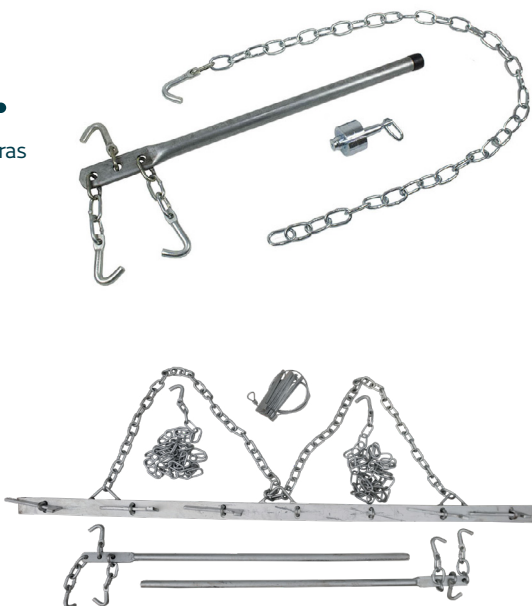

- Pacote: 60 peças

Catracas Belgo®

Disponíveis em dois modelos, as Catracas Belgo® são acessórios para esticamento de cercas rurais, garantindo não só resistência, mas uma ótima capacidade de tração e isolamento adequado.

- **Modelo para cercas elétricas**
Caixa com 12 unidades
- **Modelo para cercas de arame liso**
Caixa com 12 unidades

Acessórios de esticamento e emenda de cercas de arames ou telas

Espichadeiras Belgo®

Também em dois modelos, as Espichadeiras Belgo® são tensionadores de arames para cercas rurais que garantem alto desempenho e esticamento perfeito.

Modelo para arame liso e farpado

- Também atende cercas elétricas de 1 a 5 mm
- Esticamento realizado fio a fio na cerca

Modelo para telas

- Ideal para cercas de telas de até 1,40 m de altura
- Esticamento realizado em todos os fios simultaneamente

Acessórios de
esticamento e emenda
de cercas convencionais

Acessórios de
esticamento e emenda
para cordoalhas