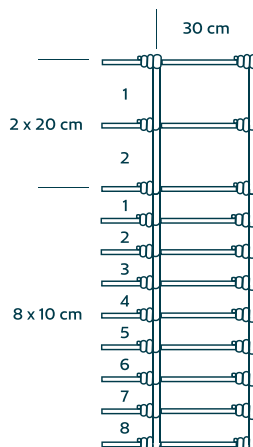

Belgo Javaporco®

Confira as informações técnicas do produto:

Especificações

Altura do rolo	1,20m
Comprimento do rolo	50m
Largura da malha	30cm
Número de fios	11
Zincagem	camada pesada
Diâmetro dos fios	2,50mm

Desenho Técnico

Javali

Queixada

Capivara

Assista aqui
o case da
Fazenda Bom
Futuro com
uso da tela.